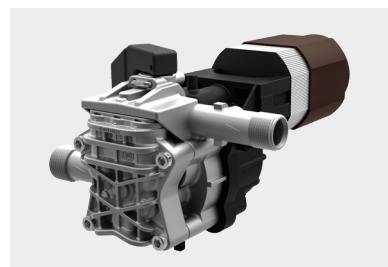

KRM

CLASSIC · EXTRA

Ergonomic handle with lance and gun storage

Ergonomiczny uchwyt z mocowaniem na lance z pistoletem

ON CLASSIC VERSIONS

Without hose reel at the top

W WERSJI CLASSIC

Bez bębna na wąż u góry

PT 03 BRUSH

ONLY ON EXTRA VERSIONS

Integrated detergent tank, easily removable

TYLKO W WERSJI EXTRA
Zintegrowany zbiornik chemii z możliwością łatwego wyjęcia

Easy handling thanks to two practical wheels

Łatwe przenoszenie oraz dwa praktyczne koła

Frontal coupling for connection to the water mains

Przednie złącze do podłączenia do sieci wodociągowej

FOR MORE INFO:
WIĘCEJ INFORMACJI:

GENERAL FEATURES · CECHY GŁÓWNE

- Cold water pressure washer with electric brush motor
- Motor thermal protection
- Three-piston axial pump with aluminum head
- Ergonomic handle with lance and gun housing
- Total Stop system
- Plastic wheels Ø 17.5 cm
- Integrated detergent tank (on Extra version)
- Hose reel located at the top (on Extra version)
- Zimnowodna myjka ciśnieniowa z silnikiem typu szczotkowego
- Silnik zabezpieczony termicznie
- Pompa krzywkowa z trzema tłokami z aluminium
- Ergonomiczny uchwyt z mocowaniem na pistolet
- System Total Stop
- Plastikowe koła Ø 17.5 cm
- Zintegrowany zbiornik chemii (tylko w wersji Extra)
- Bęben na wąż przy górnym uchwycie (tylko w wersji Extra)
- Do użytku domowego